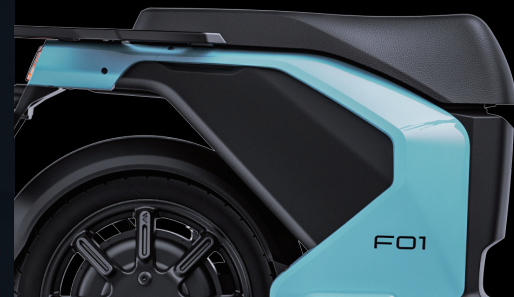

VMOTO

新世代國民電動機車

VMOTO

F01

ELECTRIC MOBILITY

一鍵倒退功能
輕鬆離開斜坡或載重的停車空間
承載全家的幸福

68公分超長坐墊 不管一家幾口
不論載人載貨 全都裝得下

一鍵倒車功能

HIGH-TECH

F01 電動機車 從家出發

星艦造型前後LED燈組
照亮每一段回家的路

舒適寬大的腳踏空間
裝得下全家的行李

CBS煞車力分配系統
保護每一個家庭的安全

性能表現

80 Km/h

普通重型
白牌機車

防傾倒巧踏板設計
保護車身及家人的腿部

多些時間陪伴家人
全車極少耗材 超快拆後輪
省下來的時間與金錢真棒

抽取式充電電池
不用再去加油站 省時省力賺健康

DESIGN AT ITS BEST

F01

星耀黑

熱情紅

無暇白