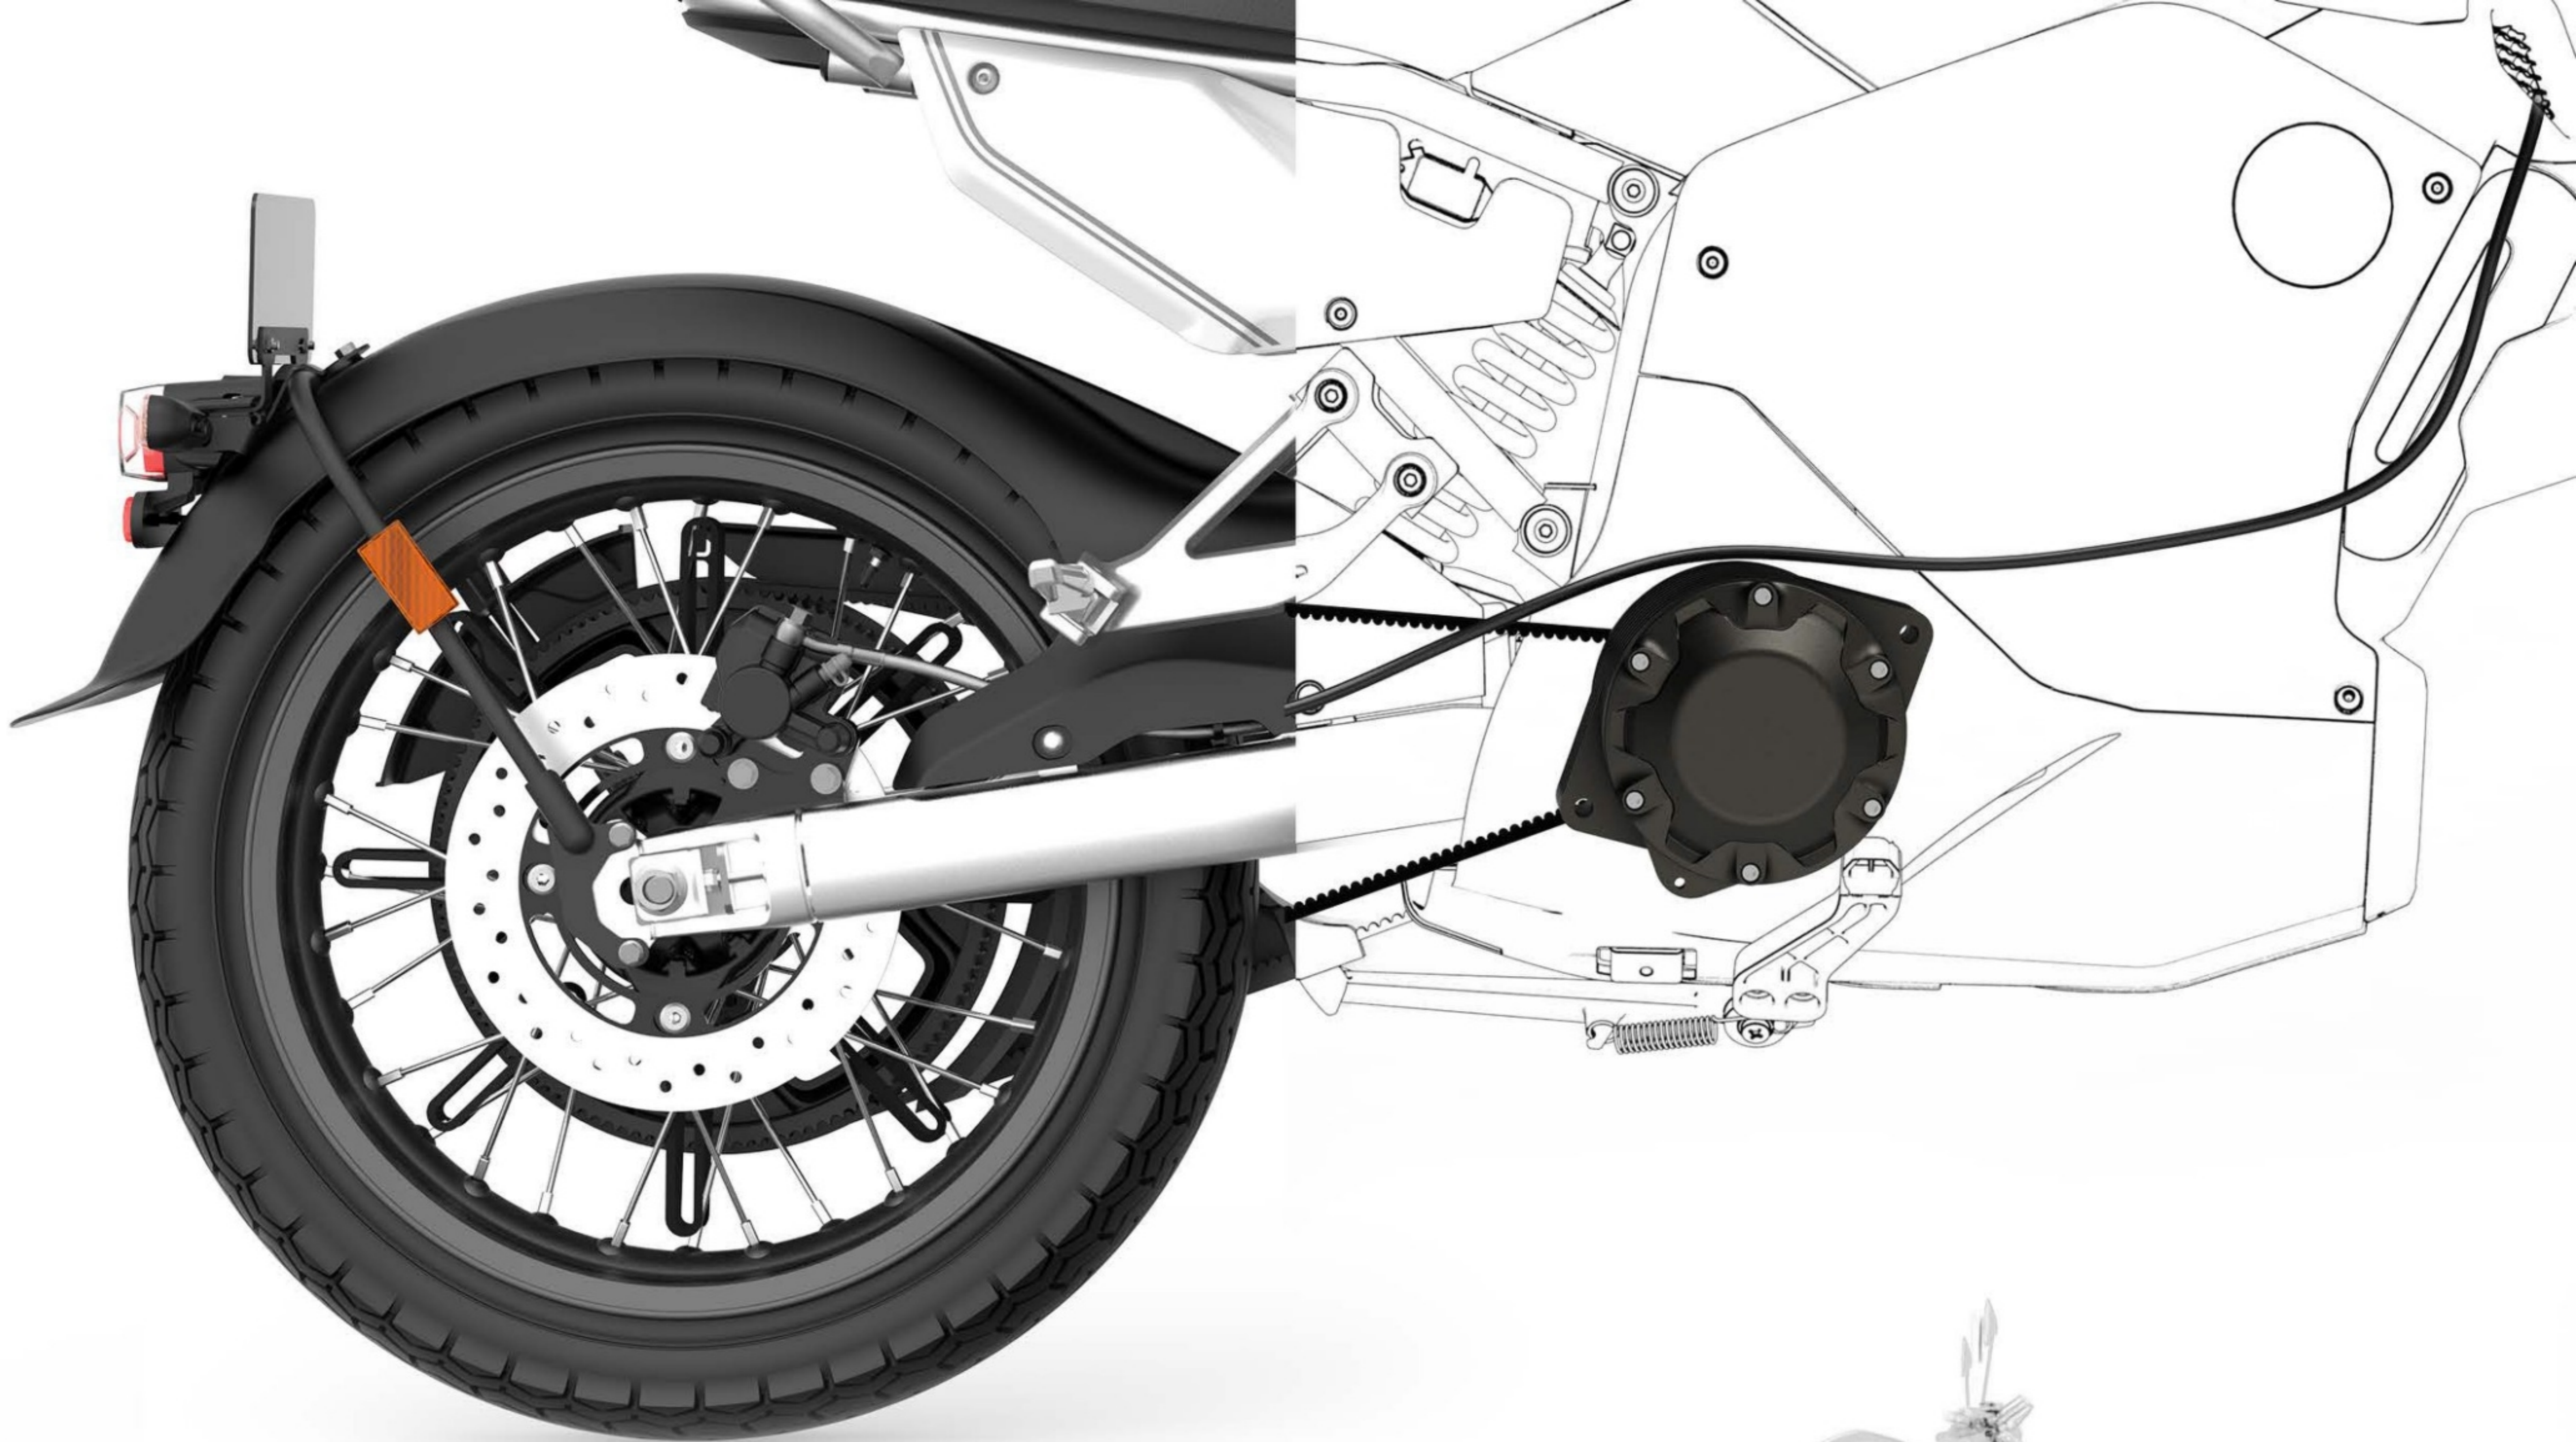

## 高辨識度的尾燈與方向燈

防水防霧 安全性高  
雪茄造型LED方向燈

## 整合式LED尾燈

可視角達270° 皆為EU歐規標準

## 一體成型LED頭燈

高亮度 照程遠 整合日行燈